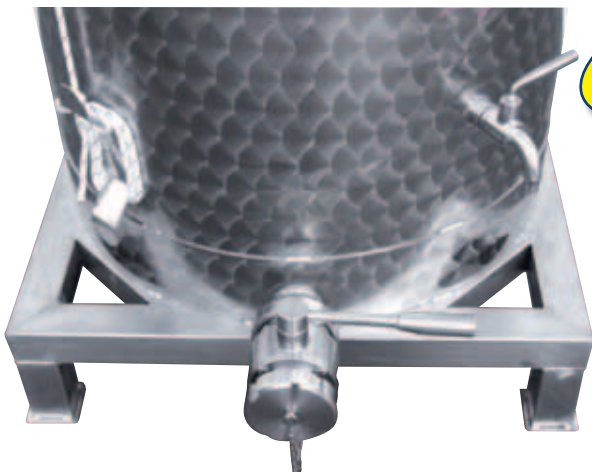

**CAPACITÀ  
VARIABILE**

**VARIABLE  
CAPACITY**

- I** Serie completa di MINIVARIOPALET da 300 Lt 500 Lt 1000 litri completi di tutti gli accessori per fare in comodità lo stoccaggio e la manutenzione
- GB** Complete series of MINIVARIOPALET with capacities of 300, 500 and 1,000 litres, complete with all accessories for easy storage and maintenance
- D** Vollständiger Satz MINIVARIOPALET mit 300, 500 und 1000 Litern Fassungsvermögen einschließlich allen für die mühelose Lagerung und Wartung erforderlichen Zubehör
- F** Série complète de MINIVARIOPALET de 300 L, 500 L, 1000 L, munis de tous les accessoires pour le stockage et l'entretien
- E** Serie completa de MINIVARIOPALET de 300, 500 y 1.000 Lt., con todos los accesorios para almacenar y realizar el mantenimiento cómodamente.

**PICCOLI  
SEMPREPIENI  
PALLETIZZABILI**

**LITTLE FORK-LIFTABLE  
VARIABLE CAPACITY  
TANK**

- I** Galleggiante ad aria con pompa per camera d'aria
- GB** Air float with a pump for the air chamber
- D** Luftgefüllter Schwimmdeckel mit Pumpe für Luftkammer
- F** Chapeau flottant à air avec pompe pour chambre à air
- E** Flotador de aire con bomba para cámara de aire.

**interno lucido 2R  
a specchio**

**2R mirror polished  
interior**

- I** Vista frontale di MINIVARIOPALET completo di galleggiante, valvola di scarico totale e preleva campioni
- GB** Front view of MINIVARIOPALET, complete with float, total drainage valve and sampler.
- D** Frontansicht von MINIVARIOPALET einschließlich Schwimmdeckels, Auslassventils und Probeentnahme
- F** Vue de face d'un MINIVARIOPALET, doté de chapeau flottant, vanne de vidange totale et dégustateur
- E** Vista frontal de MINIVARIOPALET con flotador, válvula de descarga total y toma de muestras.