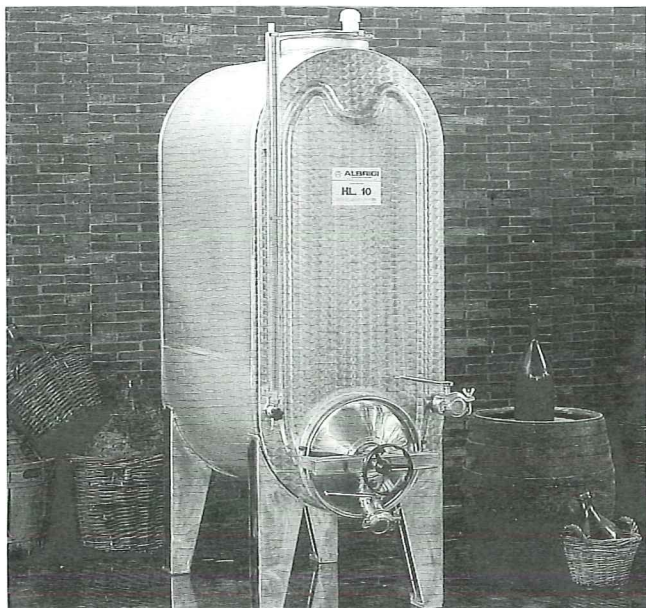

TIROLTANK®**ALBRIGI®**

Serbatoio inox Aisi 304 a forma rettangolare con n. 4 piedi inox saldati alti mm 300, chiusino frontale Ø 80 con sfiato in PVC, preleva campioni inox. **Accessori a richiesta:** portella tonda Ø 400 a filo fondo, o portella ovale ad apertura interna, indicatore di livello, valvole del Ø e del tipo a richiesta, chiusino superiore Ø 300 con sfiato in PVC: AISI 316.

*Cuve en inox Aisi 304 à forme rectangulaire avec 4 pieds inox soudés hauteur 300 mm, cheminée frontale Ø 80 avec valve double effet en PVC, robinet dégustateur inox. **Accessoires sur demande:** porte ronde Ø 400 au ras du fond ou porte ovale ouverture intérieure, indicateur de niveau, cheminée supérieure Ø 300 avec valve double effet en PVC, robinet Ø et modèle à votre choix, variante: Aisi 316.*

*Rechteckbehälter aus Edelstahl V2A mit 4 angeschweißten Edelstahl-Stellfüßen 300 mm hoch, Frontalverschluß Ø 80 mm mit Be- und Entlüftungsventil aus PVC, Probierhahn aus Edelstahl. **Zubehör auf Wunsch:** Rundes Mannloch Ø 400 mm am tiefsten Punkt des Behälters, oder ovales Mannloch mit Öffnung nach Innen, Füllstandanzeige, Ventil Ø und Typ nach Wunsch, oben Mannloch Ø 300 mm mit Be- und Entlüftungsventil. Auf Wunsch Ausführung in Edelstahl V4A.*